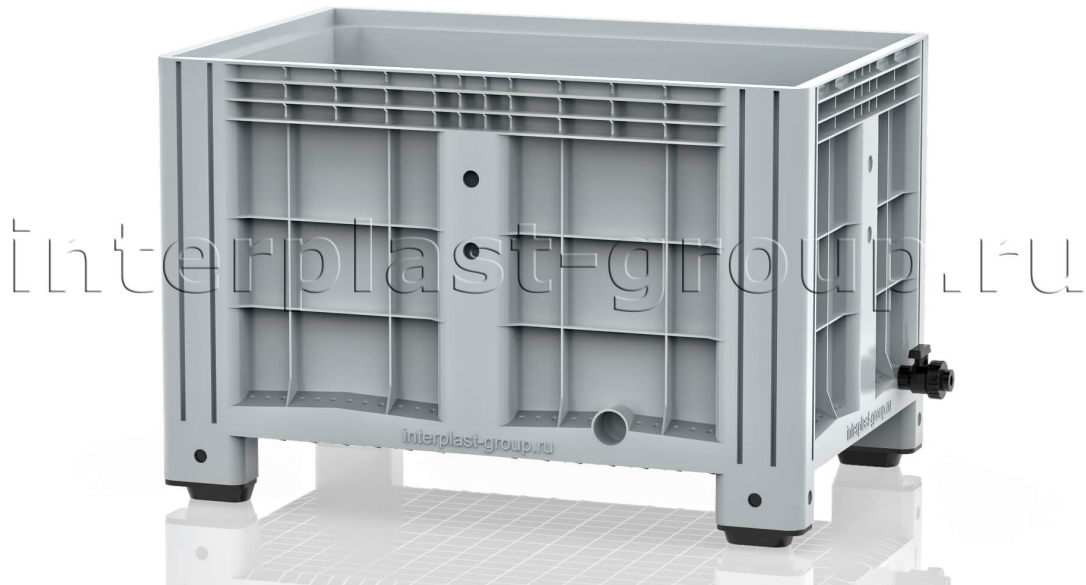

КОНТЕЙНЕР IBOX СПЛОШНОЙ НА НОЖКАХ С КРАНОМ СЕРЫЙ

11.602.F.92.PE.S3.C10

Описание

Контейнер промышленного назначения. Разработан для упаковки и эффективной транспортировки любых товаров, узлов и деталей, а также для применения в автоматизированных складских системах. Являясь аналогом производимых в Европе образцов Big-Box, но выгодно отличаясь от них по цене, iBox является удачным решением для тех компаний, перед которыми стоит задача оптимизации перевозки и хранения своих товаров.

Преимущества

- Прочность и долговечность
- Возможность штабелирования и стеллажного хранения
- Переработка лома силами производителя

Характеристики

Внешние размеры (мм)	1200x800x800	Внутренние размеры (мм)	1118x718x646
Картинка для ТУРБО	9112	Код номенклатуры IPlast	55969
Цвет	серый	Вес (кг)	28,3
Объем (л)	520	Кол-во на паллете (шт)	3
Кол-во в еврофуре (шт)	99	Материал	HDPE
Статическая нагрузка (кг)	3000	Динамическая нагрузка (кг)	1500

Исполнение	на ножках	Стенки	сплошные
Макс. загрузка (кг)	450		